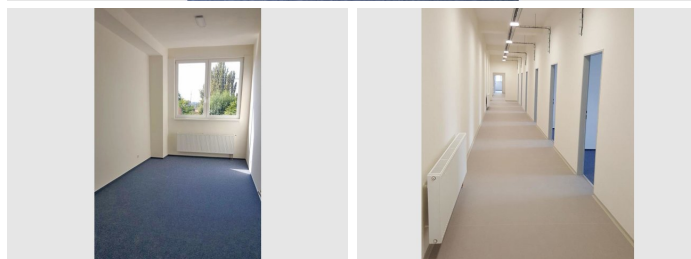

Pronájem kanceláře 19,17 m² v Brně - Židenicích, v ul. Šámalova. Kancelář v 1. patře administrativní budovy umístěné v průmyslovém areálu. Třípodlažní budova je po rekonstrukci. K dispozici je sociální zázemí a kuchyňka na patře. Ústřední vytápění, samostatné měření energií. Nájemné je uvedeno bez DPH. K nájemnému se hradí služby + DPH a energie. Platí se provize realitní kanceláři. Průkaz energetické náročnosti budovy nebyl dodán, proto je inzerována třída G.

Dispozice

1 místnost

Výměra

19,17 m²