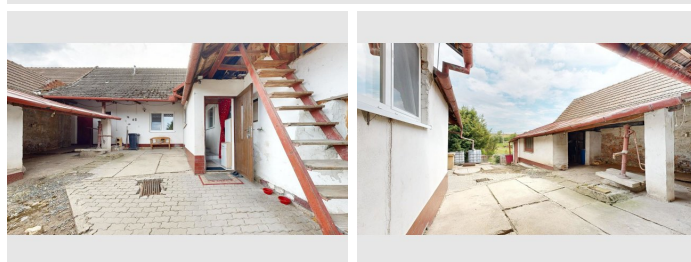

RD Krumvívř

<http://www.reals.cz/538593>

Cena: **3 290 000 Kč**
Cena je uvedena za nemovitost

Číslo zakázky: Led 00291

Type zakázky: Nabídka - prodej

Nemovitost: Rodinný dům

Adresa: Břeclav, Krumvívř

Energ. třída: G

Makléř: **Ludvík Lederer**
602737222
rk@rklederer.cz

Kancelář: **RK LEDERER**
náměstí Republiky 797/19, 614 00
Brno 14
rk@rklederer.cz

V rámci insolvenčního řízení nabízíme k prodeji RD 2+1 s garáží a velkou zahradou v obci Krumvívř. Nemovitost je napojena na elektřinu, plyn a městský vodovod, kanalizaci obec právě buduje. CP pozemků činní 1068m². RD je obyvatelný, topení WAW a krbová kamna. Ohřev vody elektrický bojler. V obci Krumvívř je základní a mateřská škola, obchody a další služby, obec leží 36 km od Brna. V případě zájmu o prohlídku prosím kontaktujte makléře. Zakázku vyřizuje Ludvík Lederer tel: 602737222