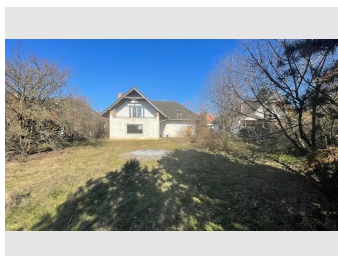

RD 6+kk s dvougaráží a zahradou Brno, Dvorská

<http://www.reals.cz/538659>

Cena: **10 700 000 Kč**

Číslo zakázky:	Led 00298
Type zakázky:	Nabídka - prodej
Nemovitost:	Rodinný dům
Adresa:	Brno-město, Brno, Brno-Tuřany, Dvorská, Zapletalova
Vlastnictví:	Osobní
Zastav. plocha:	156 m ²
Plocha parcely:	1068 m ²
Energ. třída:	G
Makléř:	Ludvík Lederer 602737222 rk@rklederer.cz
Kancelář:	RK LEDERER náměstí Republiky 797/19, 614 00 Brno 14 rk@rklederer.cz

Nabízíme k prodeji RD 6+kk s dvougaráží a zahradou v Brně, městské části Dvorská. Pozemek o ploše 1068m² má šíři 21m a délku 50m. RD je napojen na veškeré IS- plyn, elektřina a vodovod, kanalizace je na pozemku. Cihlový RD je rozestavěná stavba se stavebním povolením ve špatném technickém stavu vhodná k kompletní rekonstrukci či demolici - statická vada v podkroví. V suterénu se nachází kotelna, v přízemí obývací pokoj s jídelnou a kuchyní, dvougaráž, koupelna a WC, v podkroví dětské pokoje, ložnice, šatna, koupelna. Městská část Dvorská je ideálním místem pro bydlení ve městě s puncem venkovského charakteru. Nedaleko se nachází letiště, dálnice, dostihové závodiště. Nemovitost je ihned volná, nevážnou na ní žádná břemena či omezení. Pro více informací, nebo zájmu o prohlídku kontaktujte makléře

Dispozice

6+kk

Výměra

CP 1068m²