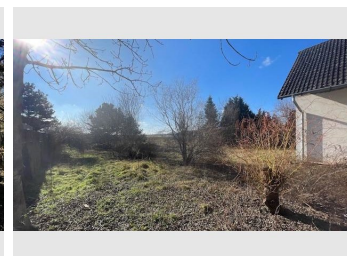

Nabízíme k prodeji RD 6+kk s dvougaráží a zahradou v Brně, městské části Dvorská. Pozemek o ploše 1068m² má šíři 21m a délku 50m. RD je napojen na veškeré IS- plyn, elektřina a vodovod, kanalizace je na pozemku. Cihlový RD je rozestavěná stavba se stavebním povolením ve špatném technickém stavu vhodná k kompletní rekonstrukci či demolici - statická vada v podkroví. V suterénu se nachází kotelna, v přízemí obývací pokoj s jídelnou a kuchyní, dvougaráž, koupelna a WC, v podkroví dětské pokoje, ložnice, šatna, koupelna. Městská část Dvorská je ideálním místem pro bydlení ve městě s puncem venkovského charakteru. Nedaleko se nachází letiště, dálnice, dostihové závodiště. Nemovitost je ihned volná, nevážnou na ní žádná břemena či omezení. Pro více informací, nebo zájmu o prohlídku kontaktujte makléře

Dispozice

6+kk

Výměra

CP 1068m²