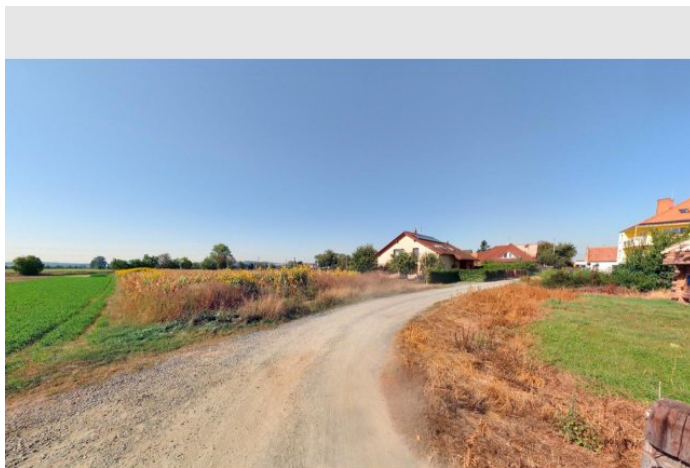

Prodej stavebního pozemku o ploše 1598 m<sup>2</sup> v Brně - Chrlicích, při ulici Davídkova/Zámecká. Rovinatý pozemek obdélníkového tvaru, šíře cca 12 metrů. V novém územním plánu je pozemek veden v ploše smíšené obytné. IS: hloubková kanalizace na hranici pozemku. Voda, plyn a elektřina cca 90-100 m od pozemku. Cena včetně provize RK: 4.152.000 Kč.

## Výměra

1598 m<sup>2</sup>